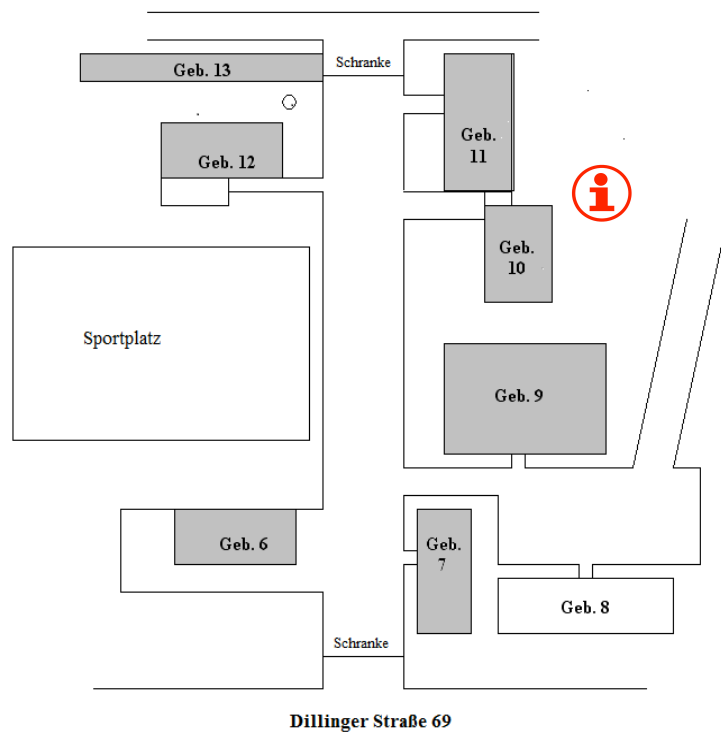

Gebäudeübersicht der Ruth-Schaumann-Schule

- Gebäude 6: Speisesaal
- Gebäude 7: Grundschule, Verwaltung
- Gebäude 9: Sport- und Schwimmhalle
- Gebäude 10: Aula mit Informationsständen, Kaffee + Kuchen
- Gebäude 11: Hauptschule, Sekretariat
- Gebäude 12: Pädagogische Audiologie mit Beratungsstelle
- Gebäude 13: Lagerhalle