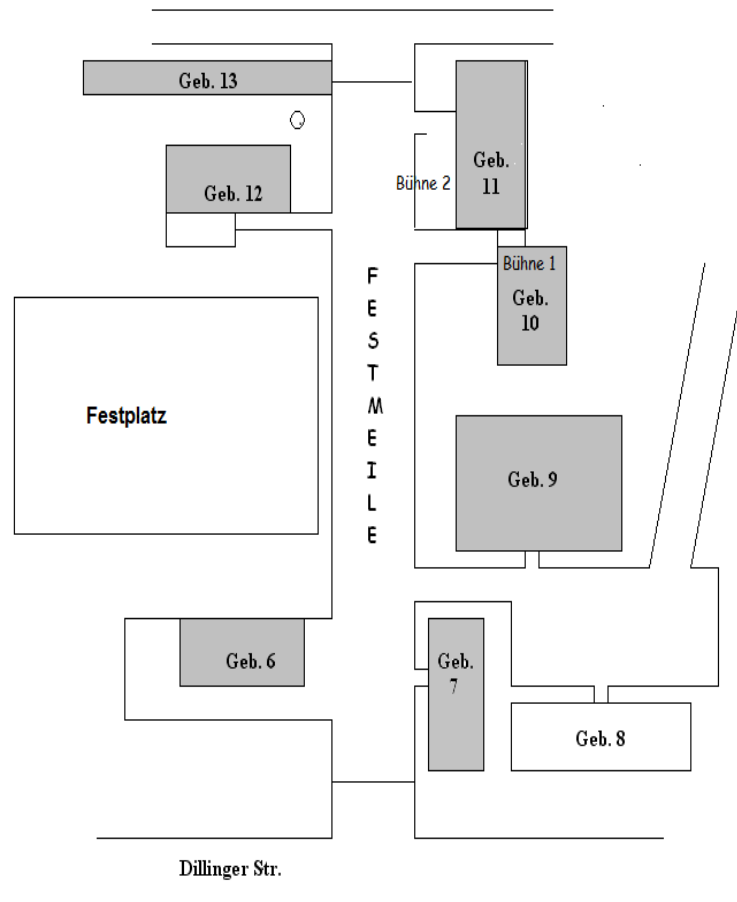

Gebäudeübersicht - Festgelände

- Gebäude 7: Kaffee & Kuchen
- Gebäude 9: Sport- und Schwimmhalle
- Gebäude 10: Mittagessen, Aufführungen Bühne 1
- Gebäude 11: Aufführungen Bühne 2
- Gebäude 12: Getränke
- Gebäude 13: Grillstation

Die
Ruth-Schaumann-Schule und die
Louis-Braille-Schule

laden am

Samstag, 09. Juli 2016

von 10 - 17 Uhr zum

ein.

Hereinspaziert, Hereinspaziert!