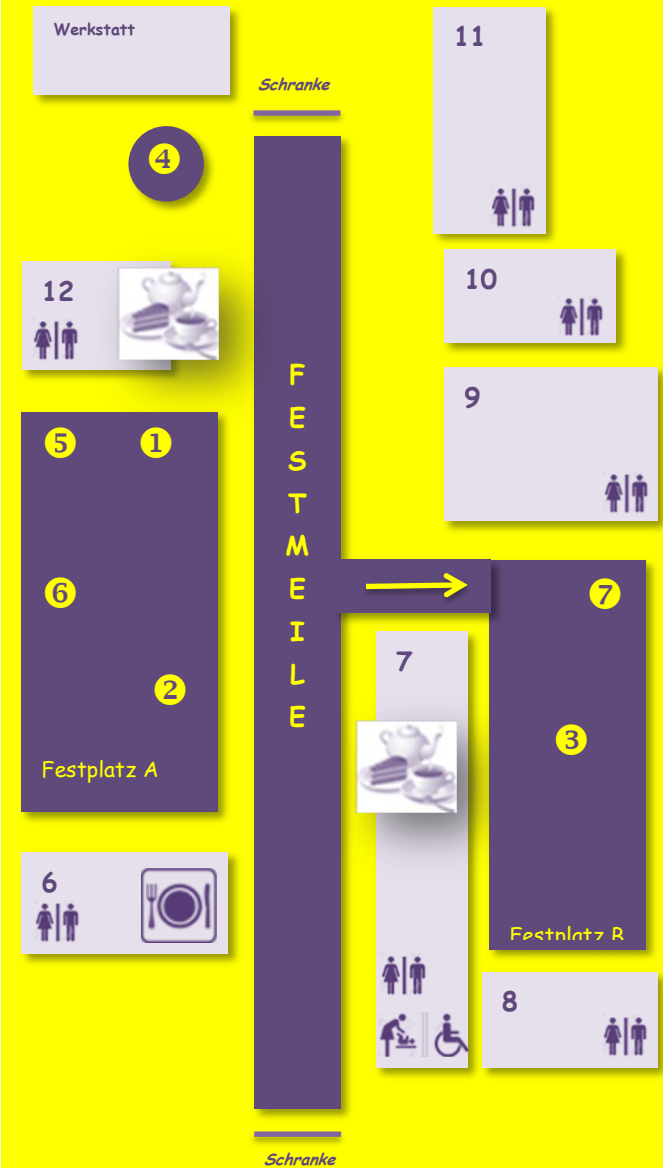

Ablauf und Auszüge aus dem Programm

- 10:30 Eröffnung der Feier auf der Bühne mit dem Schulchor beider Schulen und dem Anschnitt der Geburtstagstorte
- 11:00 Schulführung in Gebärdensprache
- im Verlauf der Feier
- Versteigerung
 - Mittagessen im Speisesaal
 - viele Aktivitäten und Mitmach-Aktionen im gesamten Festgelände
 - Live-Musik (Kai squared und blind audition)
- 17:00 Ende des Schulfestes

Feiern Sie mit uns!
Wir freuen uns auf Sie!

Gebäudeübersicht

- Gebäude 6 Speisesaal
- Gebäude 7 RSS Grundschule, LBS MFB
- Gebäude 8 LBS
- Gebäude 9 Sporthalle
- Gebäude 10 Aula
- Gebäude 11 RSS Hauptschule
- Gebäude 12 Beratungsstelle, RSS Kilf 1/2

einige Stationen

- 1 Bühne
- 2 Getränke A
- 3 Getränke B
- 4 Kinderschminken
- 5 Mobile Kletterwand
- 6 Grillstation A
- 7 Grillstation B

Erklärung der Piktogramme

Kaffee und Kuchen

Mittagessen

Toiletten

Barrierefreie Toilette
Wickelraum

Festgelände

- LBS = Louis-Braille-Schule
- RSS = Ruth-Schaumann-Schule

Dillinger Straße 69, 66822 Lebach

im gesamten
Festgelände

nur in gekennzeichneten
Bereichen

viele Mitmach-Aktionen
an verschiedenen
Stationen