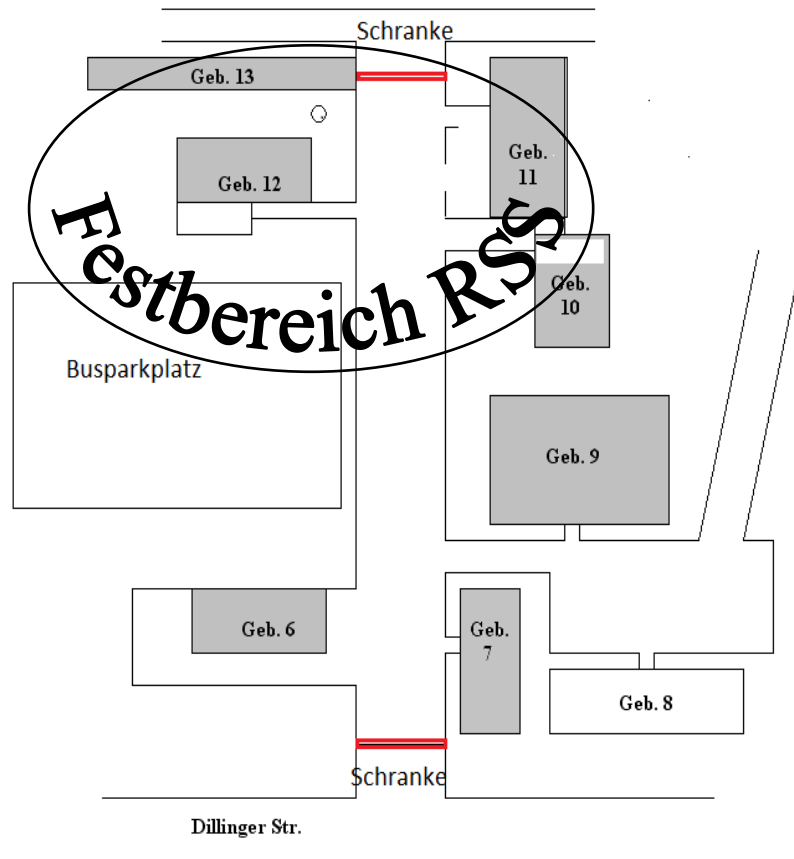

## Gebäudeübersicht - Festgelände

Zufahrt über die Schlesierallee und Straße der Weißen Rose

- Gebäude 7: Grundschule RSS 1./2. Stock
- Gebäude 9: Sport- und Schwimmhalle
- Gebäude 10: Aula (gesperrt)
- Gebäude 11: Hauptschule
- Gebäude 12: Kaffee & Kuchen
- Gebäude 13: Grillgut