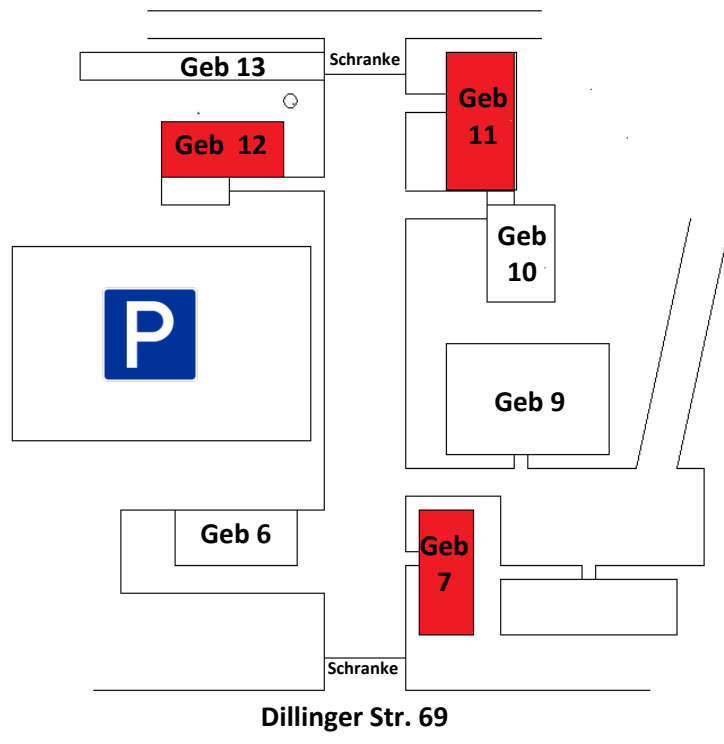

Gebäudeübersicht der Ruth-Schaumann-Schule

- Gebäude 6: Erdgeschoss: Ausgabeküche, Speisesaal
- Gebäude 7: 2. Stock: Grundschule RSS, Verwaltung
- Gebäude 9: Sporthalle (Schwimmbad gesperrt)
- Gebäude 10: ehemalige Aula (gesperrt)
- Gebäude 11: Hauptschule, Sekretariat
- Gebäude 12: Beratungsstelle, Förderzentrum, Frühberatung, Kl. 9a,b
- Gebäude 13: Lagerhalle